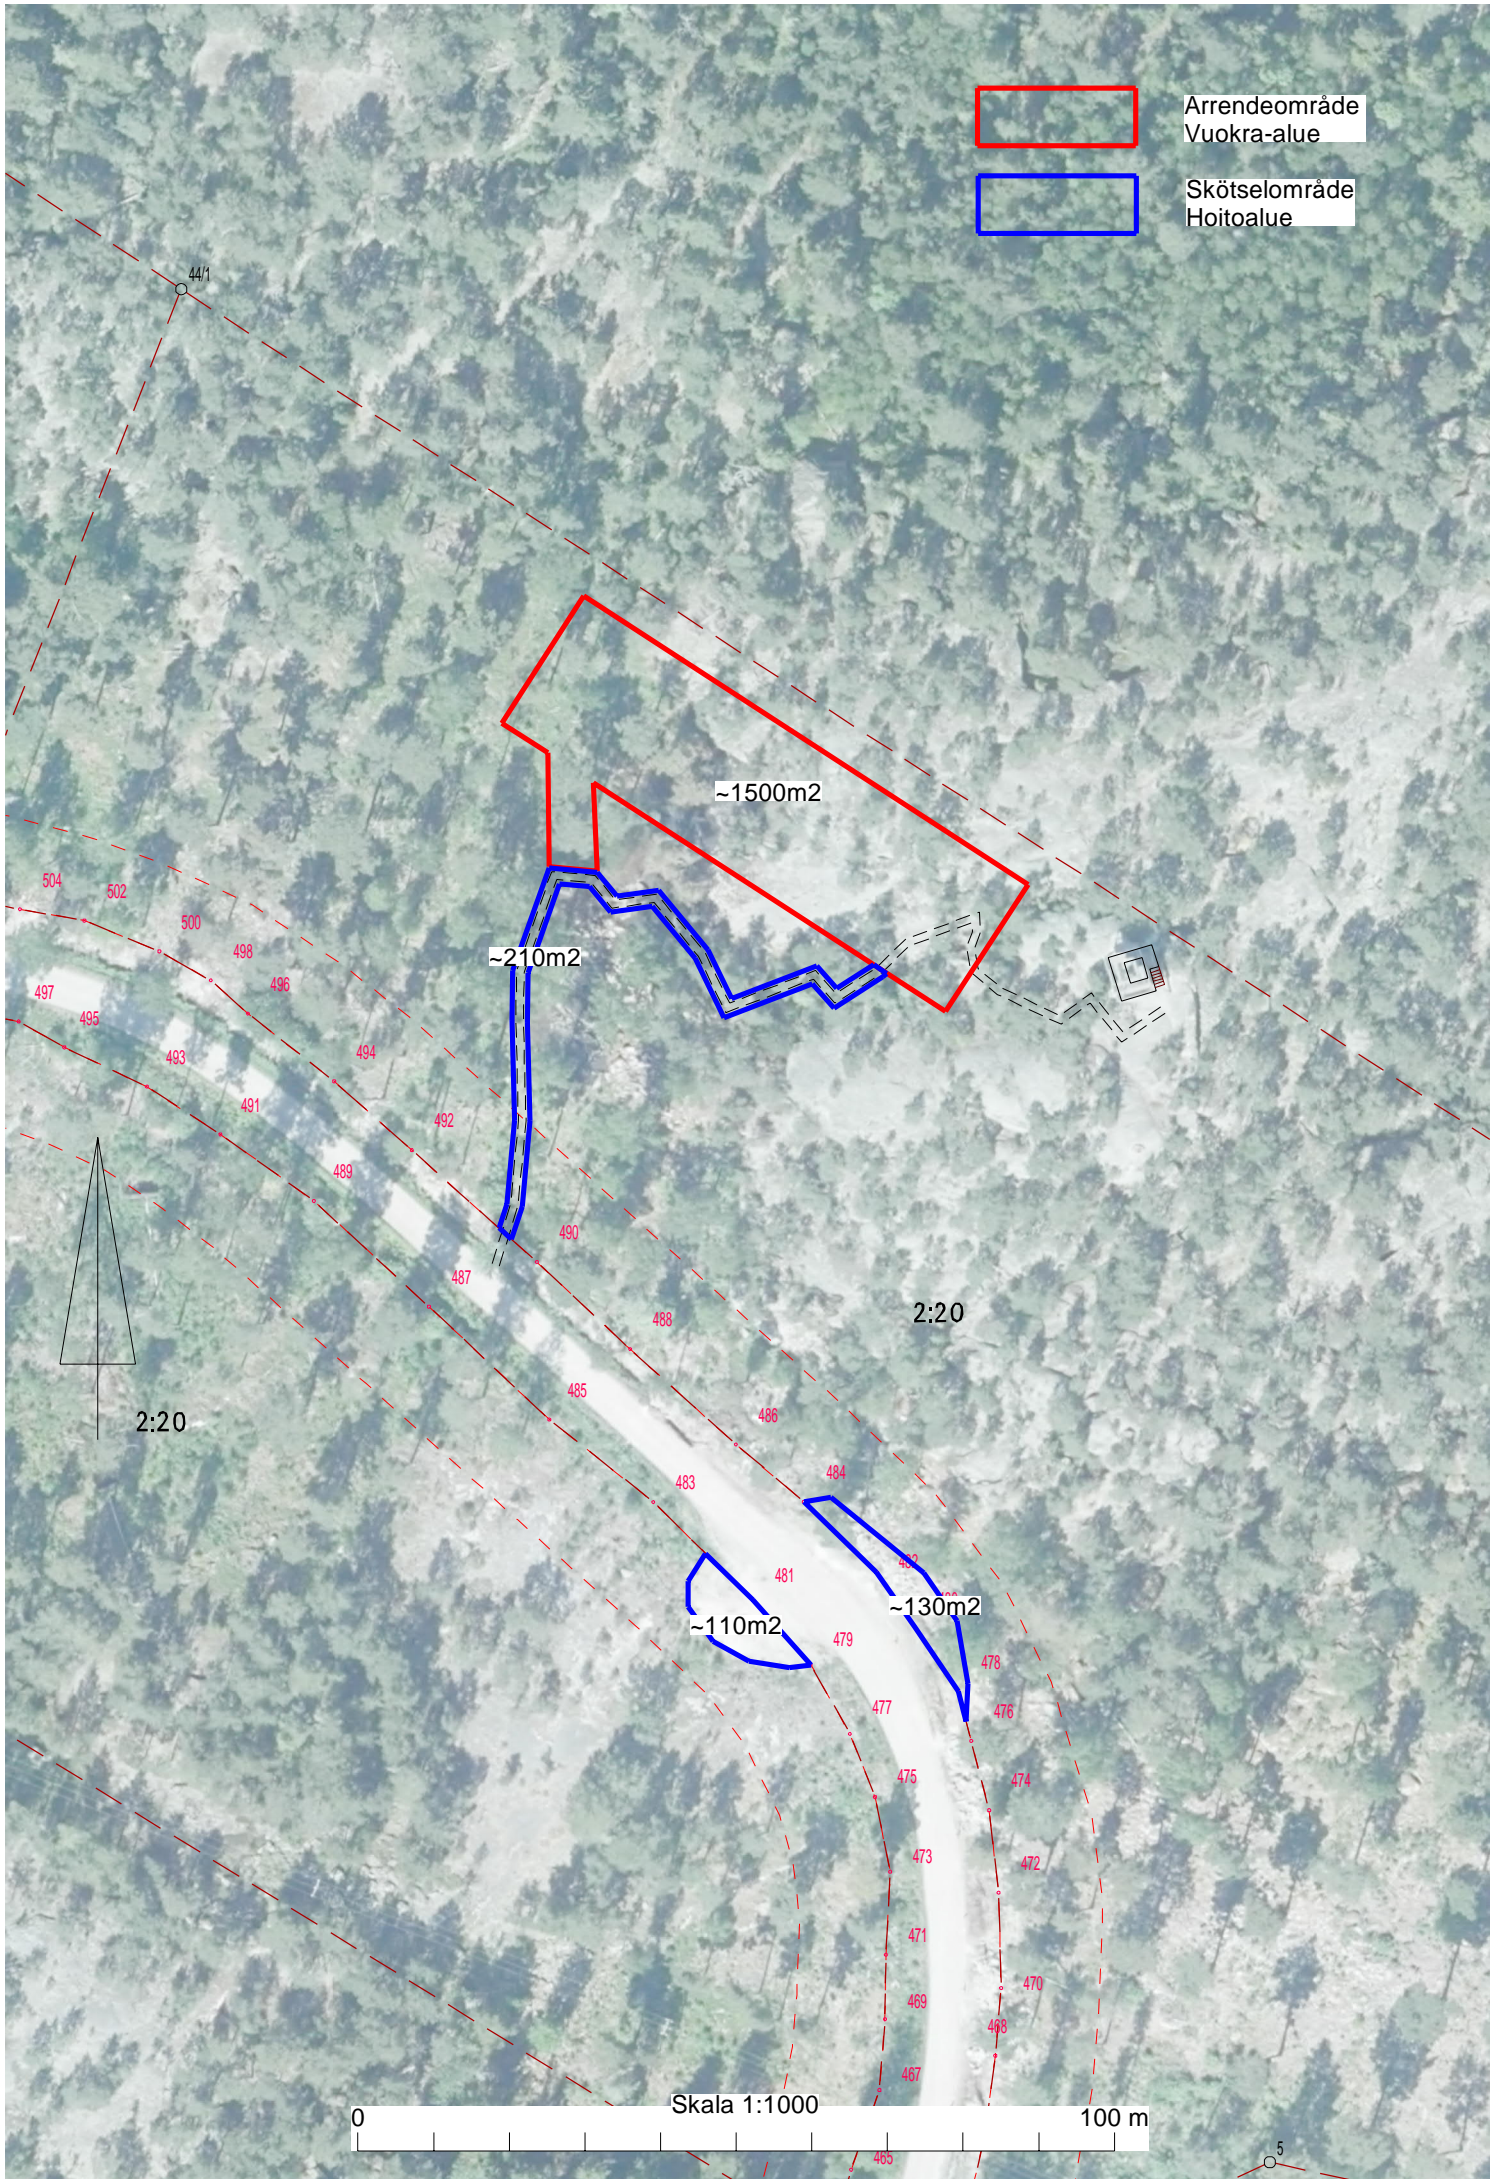

Arrendeområde  
Vuokra-alue

Skötselområde  
Hoitoalue

~1500m<sup>2</sup>

~210m<sup>2</sup>

2:20

2:20

~110m<sup>2</sup>

~130m<sup>2</sup>

Skala 1:1000

0

100 m

5