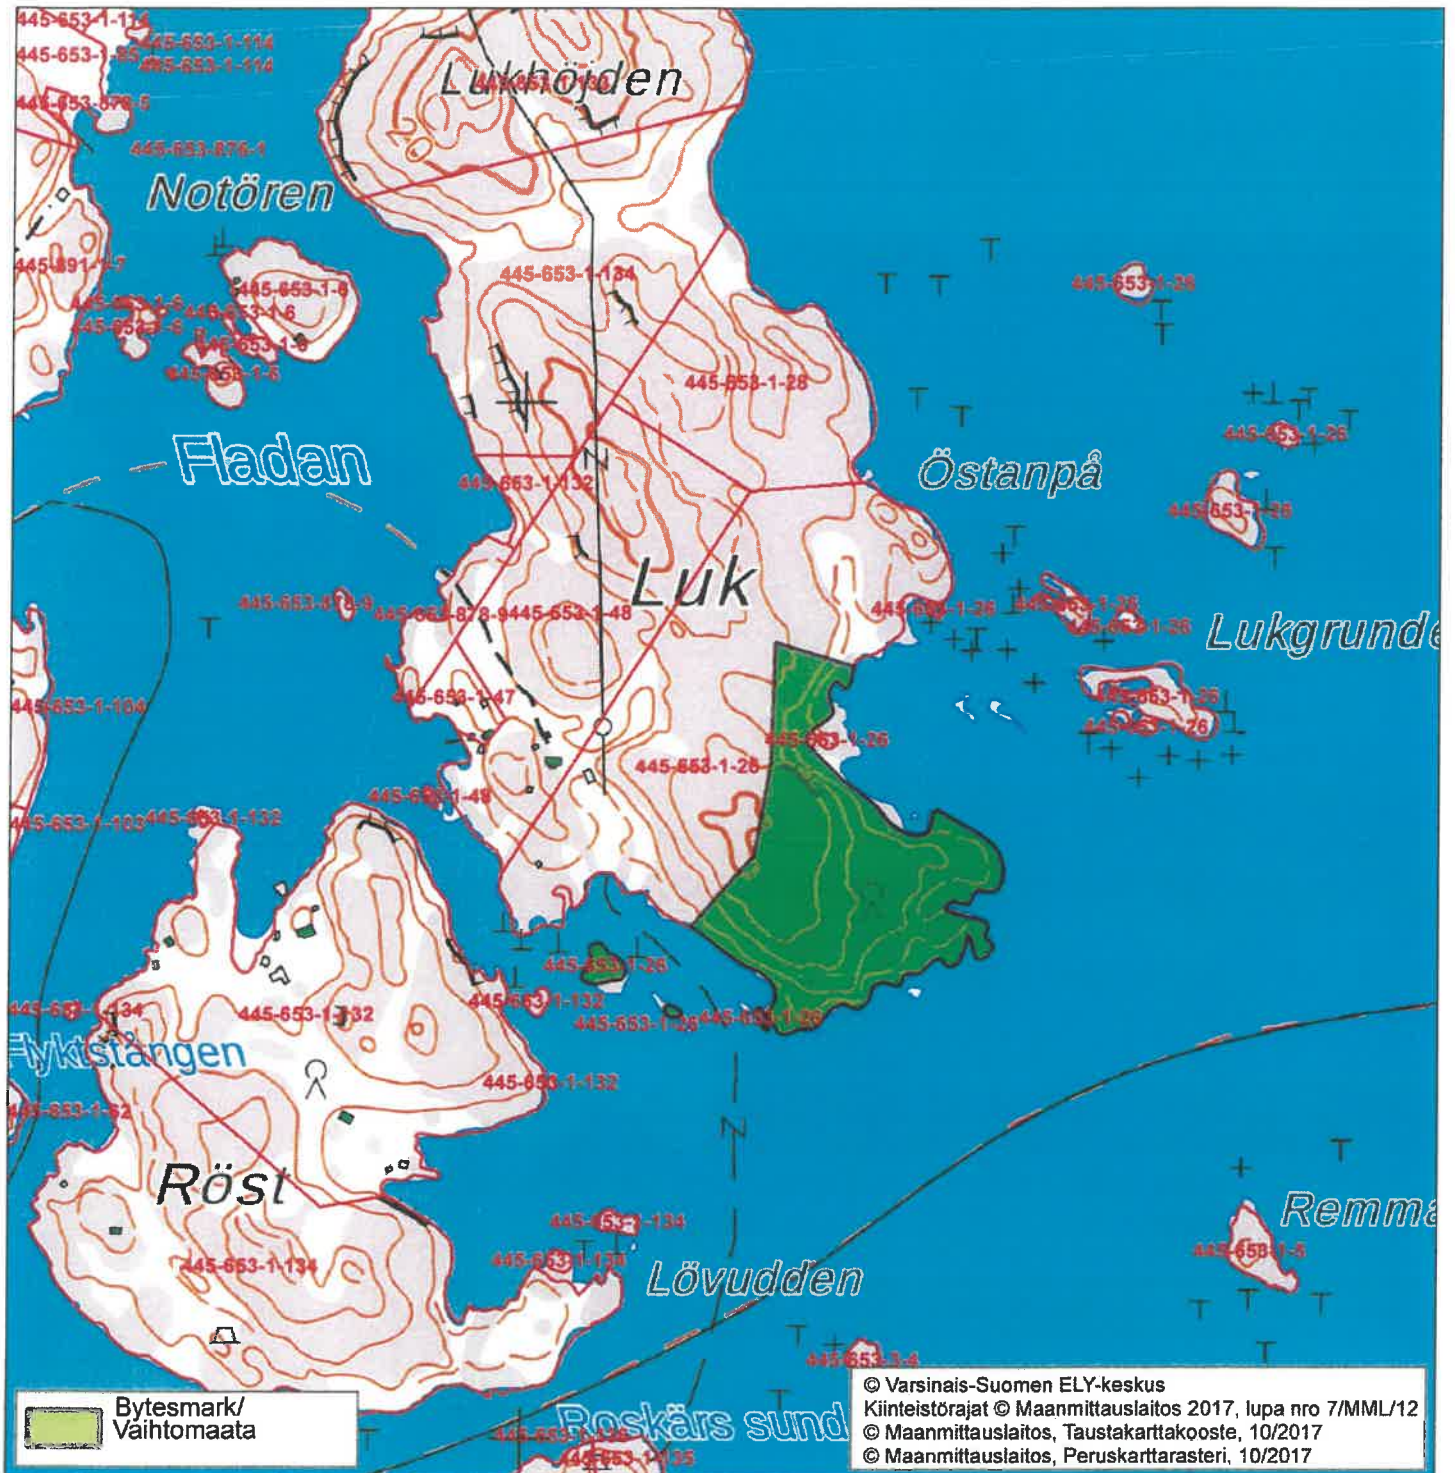

A

0 100 200 m

1:7 000

Koordinaatisto: ETRS TM35FIN
Varsinais-Suomen ELY-keskus

HUOM! Kartan tausta-aineistot ja
kiinteistörajat ohjeellisia

A

100 200 m

1:7 000

Koordinaatisto: ETRS TM35FIN
 Varsinais-Suomen ELY-keskus

HUOM! Kartan tausta-aineistot ja
 kiinteistörajat ohjeellisia