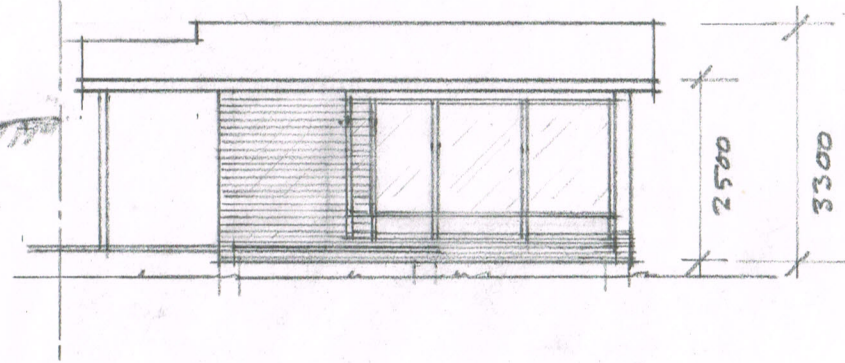

445-570-1-26

Tasokoordinaatisto GK22, korkeusjärjestelmä N2000
Plankoordinatsystem GK22, höjdsystem N2000

SKALA, MITTAKAAVA 1:2000

0 10 20 40 60 80 100 m

N
S

Mälhamnsklubben
Asemapiirustus, luonnos
MK 1 / 2000 30.10.2020