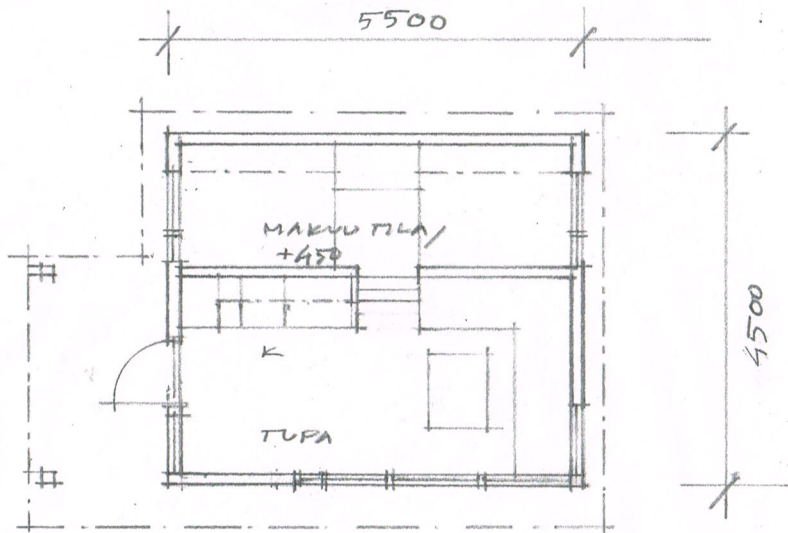

laituri

laituri

talo

var.

sauna

vieras maja

20 m

445-570-1-26

445-570-1-26

Tasokoordinaatisto GK22, korkeusjärjestelmä N2000
Plankoordinatsystem GK22, höjdsystem N2000

SKALA, MITTAKAAVA 1:2000

0 10 20 40 60 80 100 m

N
S

Mälhamnsklubben
Asemapiirustus, luonnos
MK 1 / 2000 30.10.2020