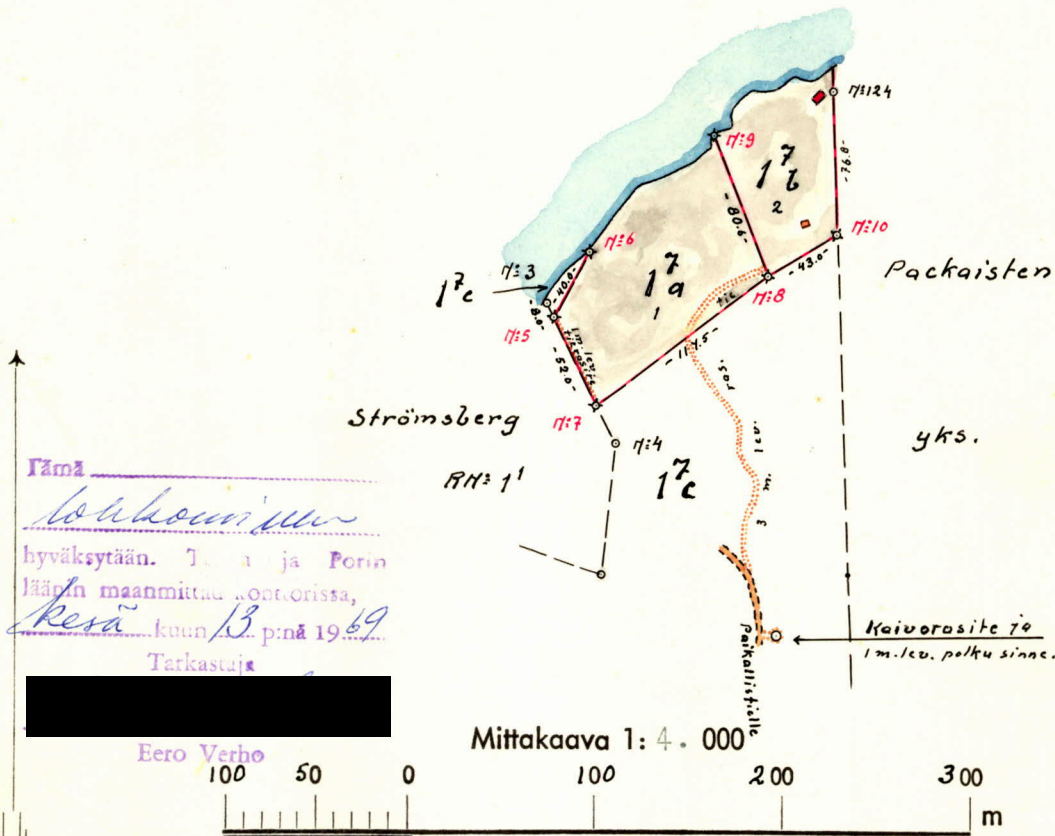

KARTTA

Toimitus n:o 47029.

niistä Puotuis nimisen tilan RN:o 1<sup>7</sup> tiluksista Nauvon kunnan Puotuisten yksinäistaloa Turun ja Porin lääniä, jotka on mitannut ja lohkonut v. 1968 maanmittausinsinööri [redacted]

Nils Forsblom.

RN:o	Jm.	Tilan ja sen omistajan nimi.	Palstalu.
18	1 <sup>7</sup> a	Mainiemi, [redacted]	1
19	1 <sup>7</sup> b	Tapiola, [redacted]	1
110	1 <sup>7</sup> c	Puotuis, [redacted]	-

Merkitty maarekisteriin Turun ja Porin läänin maanmittauskonttorissa loka-kuun 30. p:nä 1969

Tarkastaja [redacted] Eero Verho

Tämä [redacted] hyväksytään. Turun ja Porin läänin maanmittauskonttorissa, Kesä-kuun 13. p:nä 1969. Tarkastaja [redacted]

Eero Verho 100 50 0 100 200 300 m