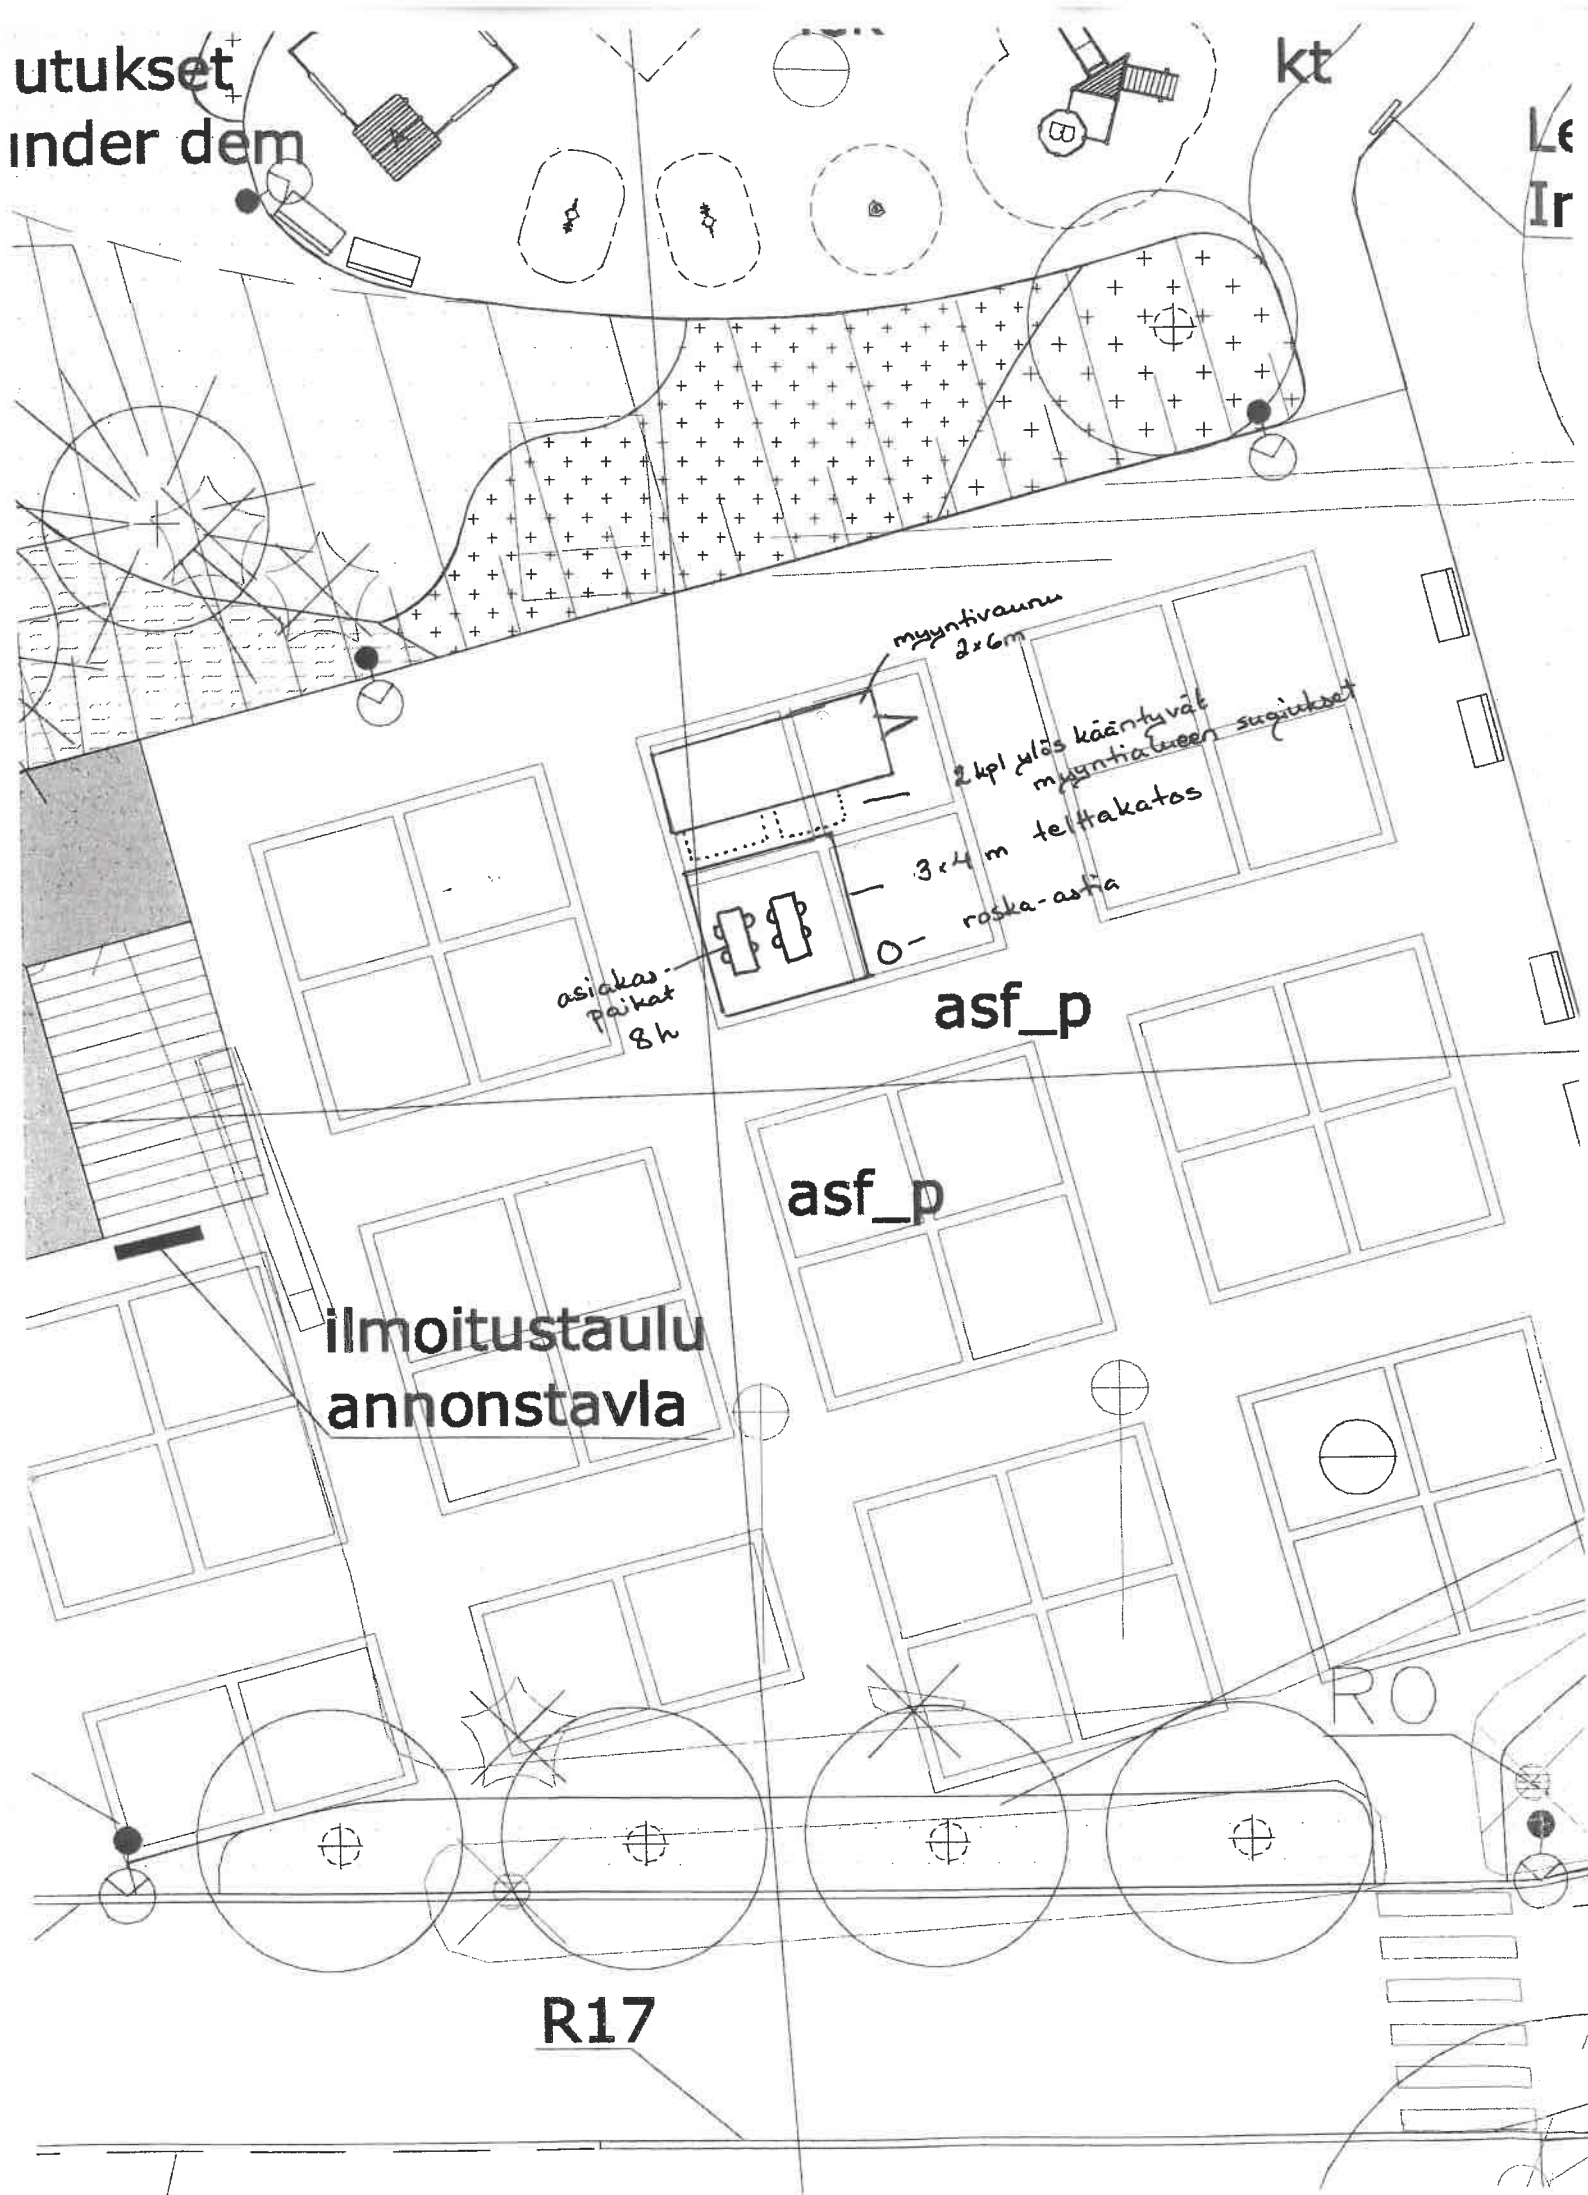

utukset
inder dem

kt

Le
Ir

Stadsdel / By	Kvarter	Tomt / Rnr:	Mynigheternas ankeringsområde
.KORPPOON KIRKONKYLÄ / TORI 445-630-1-297			Löpande nummer
Byggnadsåtgärd	.SIIRRETTÄVÄ MYYNTILAITE TORILLE		Ritningsklass
Byggnadsobjektets namn och adress	. CAFE SIMPPU KORPPOON TORI 21710 KORPPOO		Ritningens innehåll
Planerarens namn, datum och underskrift	Projekt- och ritningsnummer	Ändring	
Anne-Marie Taina 16.3.2019	10.12.2019	ARK	