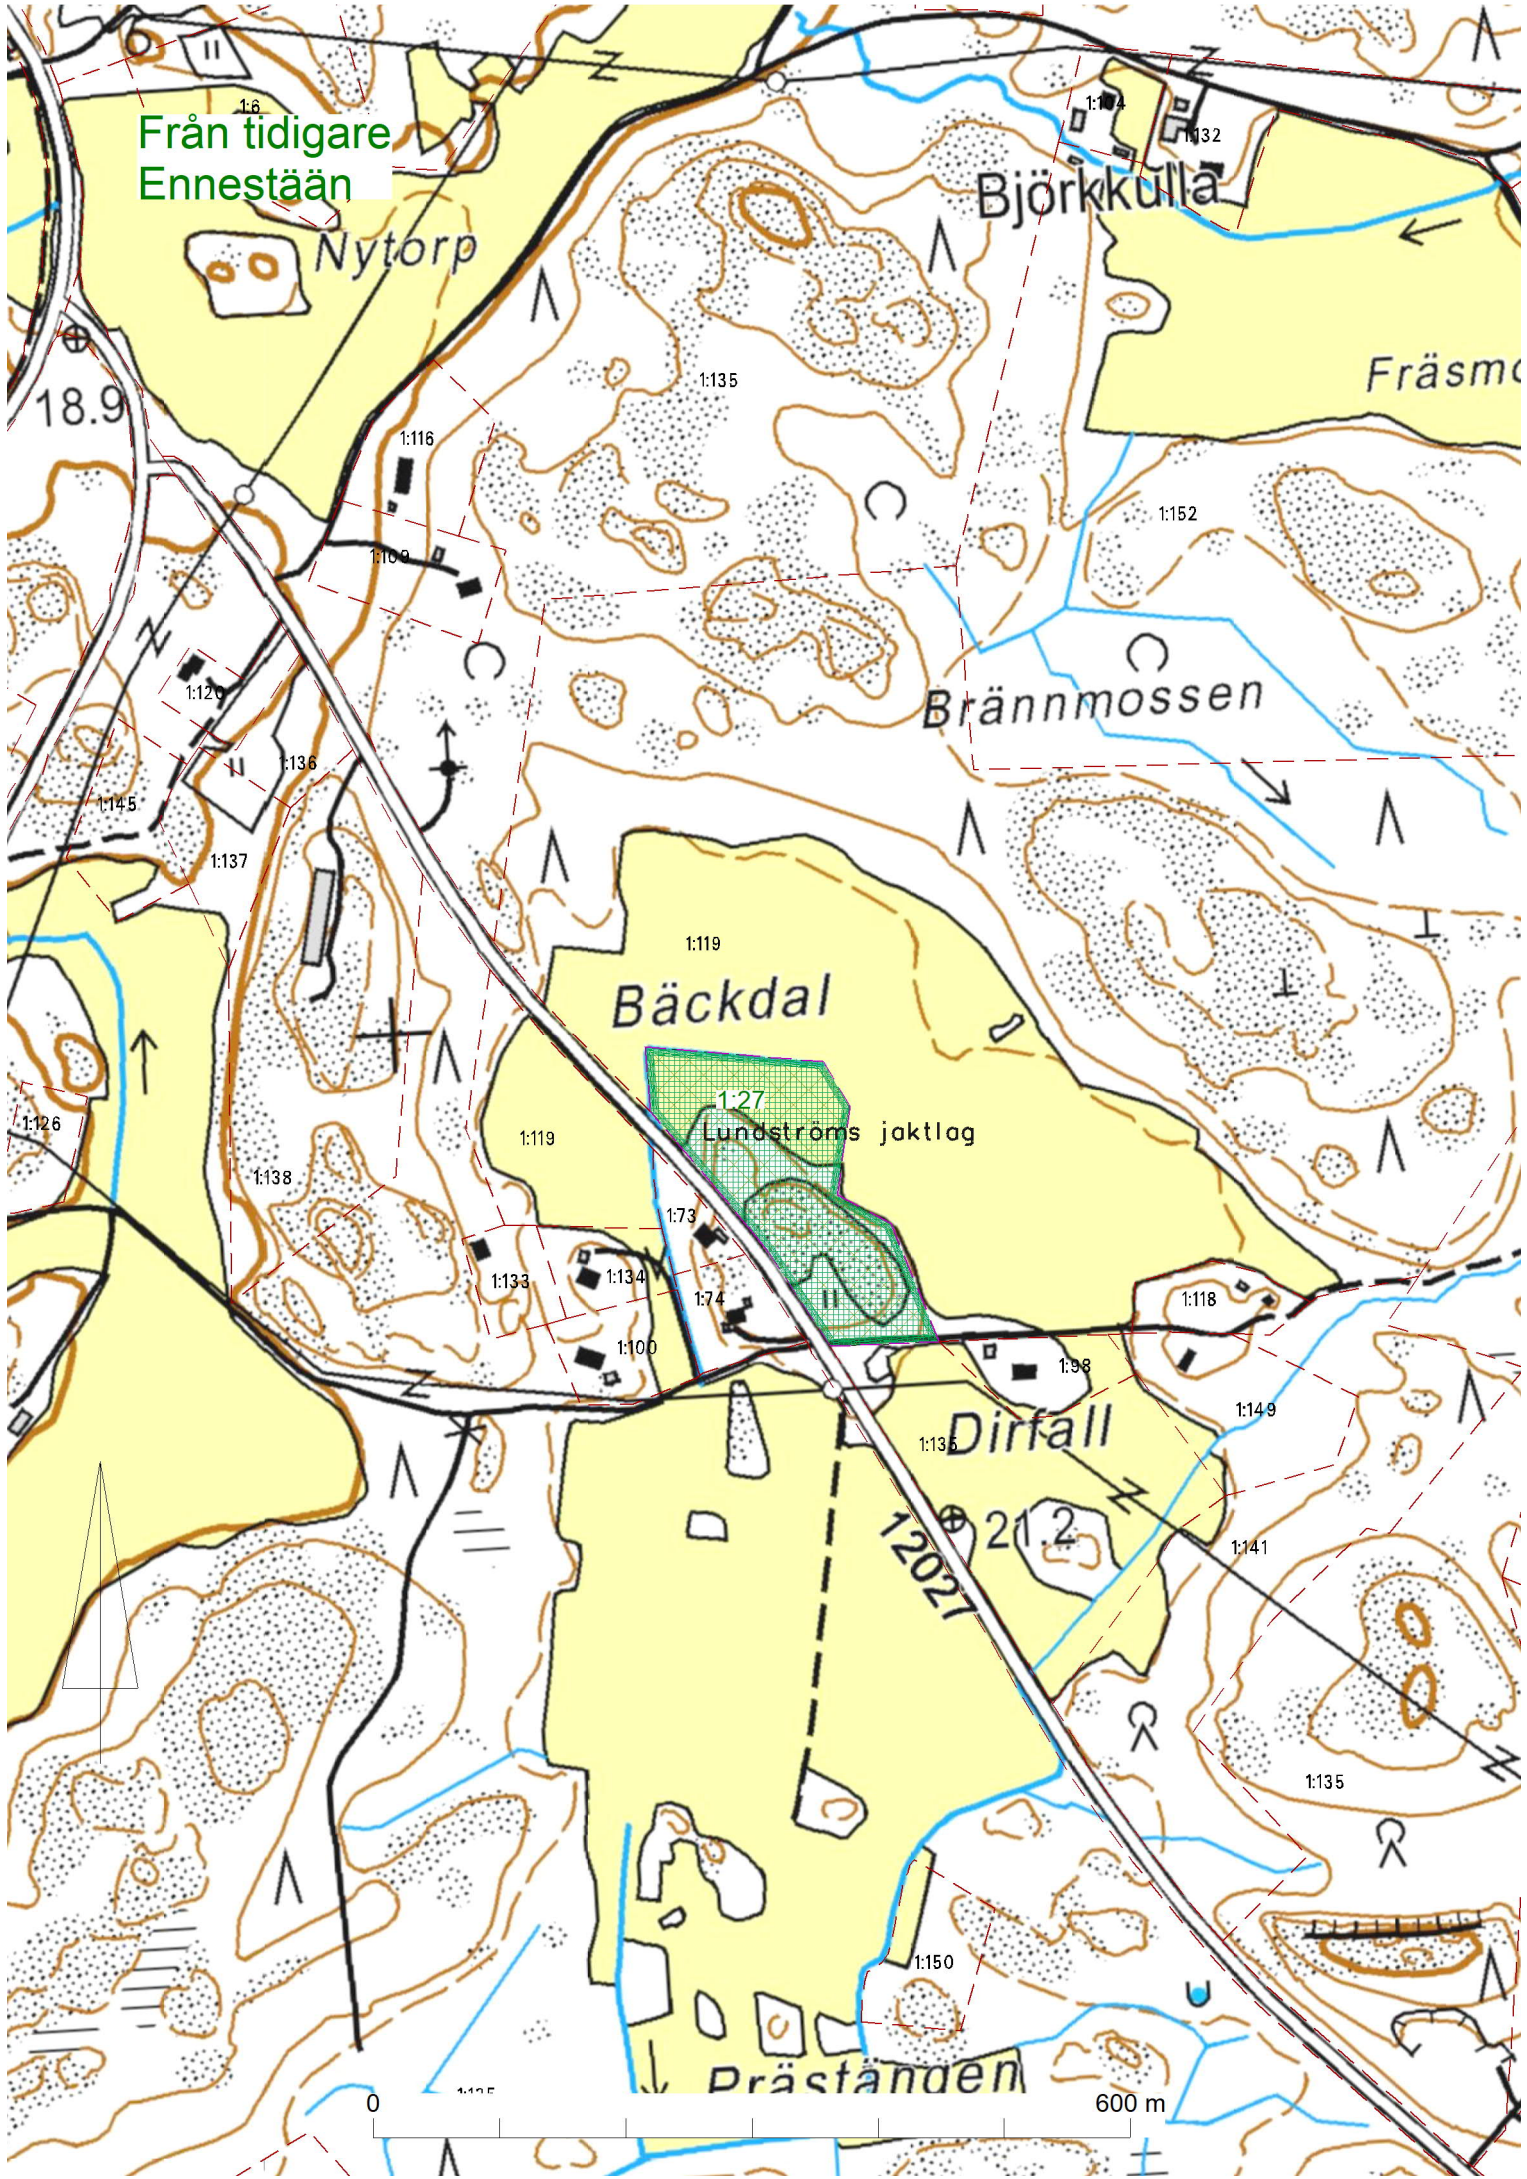

Från tidigare  
Ennestään

18.9

1:126

1:120

1:136

1:145

1:137

1:138

1:119

1:133

1:134

1:73

1:74

1:100

1:135

12021

21.2

1:118

1:149

1:141

1:135

1:150

0

1:135

600 m

Nytorp

Björkkulla

Fräsmo

Brännmossen

Bäckdal

Lundströms jaktlog

Dirfall