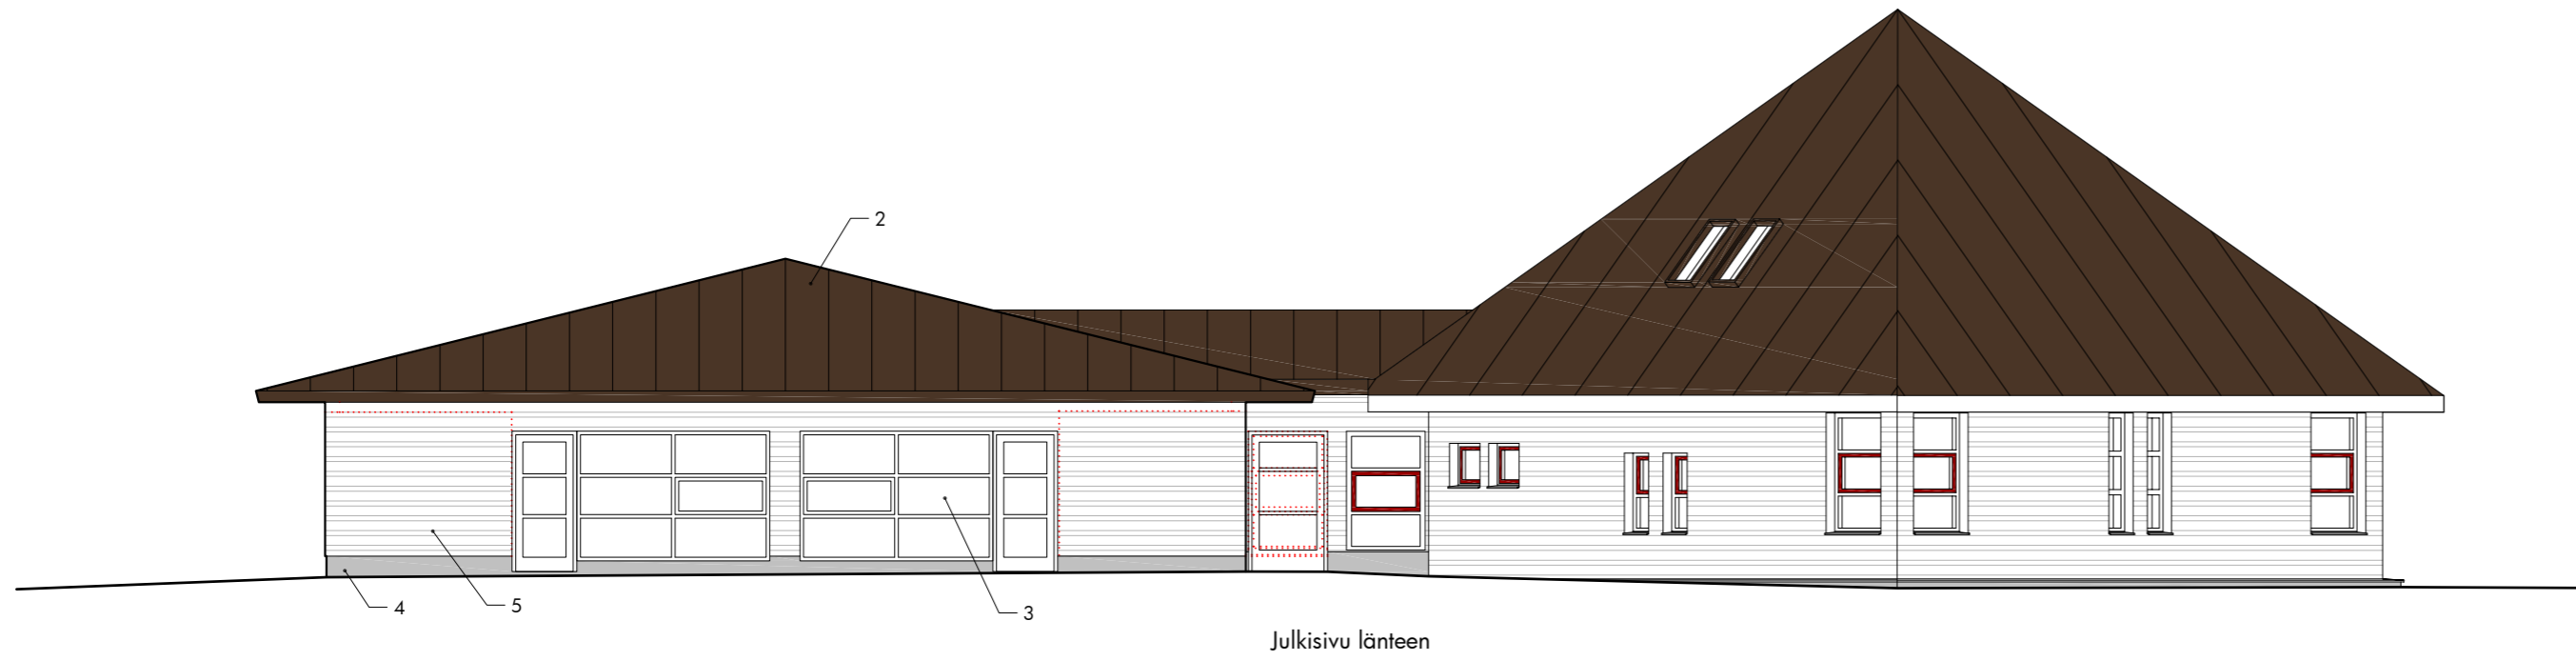

1. VAAKALAUDOITUS VALKOINEN
2. PELTIKATE RUSKEA
3. IKKUNAT JA OVET VALKOINEN
4. BETONISOKKELI HARMAA
5. SIPOREX-HARKKO VALKOINEN-VAAKALAUDOITUS VALKOINEN
6. BETONI HARMAA VAAKALAUDOITUS VALKOINEN

VAIN URAKKALASKENTAA VARTEN

Kaup.osa	Kortteli	Tontti	Viranomaismerkinnät	
573	16	10		
Rakennustoimenpide LAAJENNUS			Piirustuslaji PÄÄPIIRUSTUS	Juoks. n:o 4/4
Rakennuskohde Päiväkoti Karuselli			Piirustuksen sisältö Julkisivu itään Julkisivu länteen	Mittakaava 1:100 1:100

Yhtenäisintie 2, 21660 Parainen

Suunnittelija

Tero Leino, RA

Suunnitteluala	Työn:o	Piir. n:o	Muutos
ARK	A-730	P4	
Päiväys 18.10.2019	Piirtäjä JT	Tiedosto A-730 Päiväkoti_J.dwg	