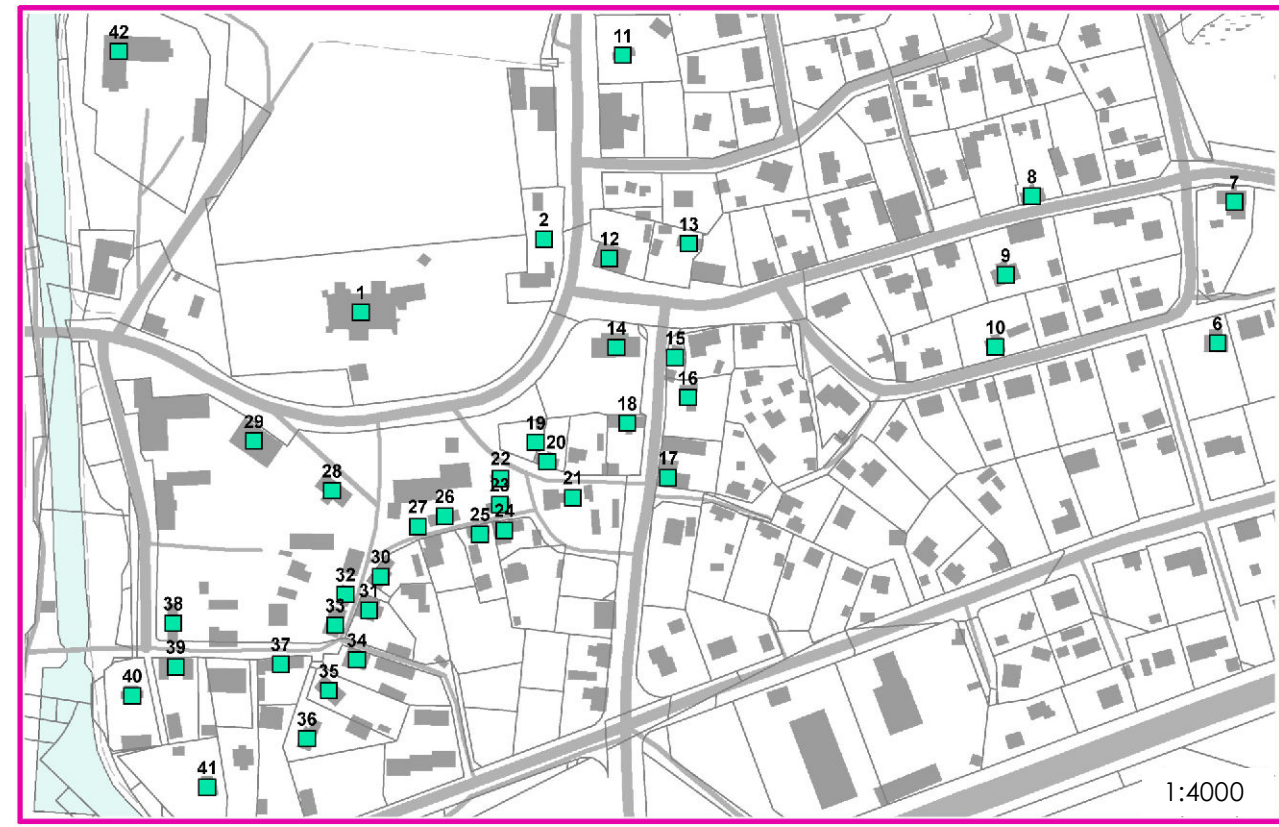

PARGAS STAD PARAISTEN KAUPUNKI Generalplan för Pargas centrum Paraisten keskustan yleiskaava			
Bygg- och miljönämnden / Rakennus- ja ympäristölautakunta 14.3.2018, 18.4.2018, 13.6.2018, 17.10.2018, 10.6.2020,		Meddelande om påbörjande / Tiedotus aloittamisesta 12.4.2018	
Beredningsmaterial framlagt, MBL § 62, MBF § 30 / Valmisteluaineisto nähtävillä, MRL § 62, MRA § 30 29.6.-14.8.2020		Planförslag framlagt, MBL § 65, MBF § 19 / Kaavachdotus nähtävillä, MRL § 65, MRA § 19	
Baskarta / Pohjakaarta Lantmäteriverket och Pargas stad, innehåller data från Lantmäteriverkets Terrängdatabas 6/2021 Maanmittauslaitos ja Paraisten kaupunki, sisältää Maanmittauslaitoksen Maastietokannan 6/2021 aineistoa		Koordinatsystem / Koordinaatisto ETRS-GK23	
Heidi Saaristo-Levin Planlängningschef / Kaavoituspäälikkö		Förslag Ehdotus Pargas / Paraisten 24.6.2021	
		1:10 000 Plankod / Kaavakoodi 44532018001	

1 Båsnäs Vepovägen Båsnäs Vepontie	13 Tenby	25 Parsby Botbergsvägen Parsby Aittakallioite
2 Båsnäs by Båsnäs kylä	14 Munkvik	26 Parsby Kwambäcksvägen Parsby Myllymientie
3 Båsnäs Kyrksundet Båsnäs Kirkkosalmi	15 Skräbble bybacken Skräbble kylämäki	27 Parsby Haglundsvägen Parsby Haglundentie
4 Norrby Strandvägen Norrbyn Rantatie	16 Skräbble skolbacken Skräbble koulumäki	28 Parsby Söndgen Parsby Kaarntie
5 Norrby	17 Skräbble Näsbacken Skräbble Näsämäki	29 Parsby Hammanvägen Parsby Talote
6 Osterby	18 Skräbble Söckenvägen Skräbble Ankitie	30 Parsby Finbyvägen Parsby Finbyntie
7 Söderby flervägarhus Söderbyn kerrostalot	19 Skräbble Trädgårdsgatan Skräbble Puutarakatu	31 Parsby Källaracken Parsby Kallanmäki
8 Söderby Båjrockarvägen Söderby Mörjarsgatan	20 Skräbble Norrskogsvägen Skräbble Pönpöjämäentie	32 Prästgårdsåskern Pappianpelto
9 Tegehagen - Tiitahka	21 Pjuuka	33 Rödjan - Raivio
10 Björkågen Lindvägen Korvahaka Lehmustie	22 Centrum Södergård Keskusta Södergård	34 Finby
11 Björkågen Rönnvägen Korvahaka Pihäjtie	23 Centrum flervägarhus Keskusta kerrostalot	35 Jönsting Jussinintie
12 Prästgårdsalm Runebergsgatan Kaavustienkatu Runeberginkatu	24 Centrum Granhällagatan Keskusta Granhällankatu