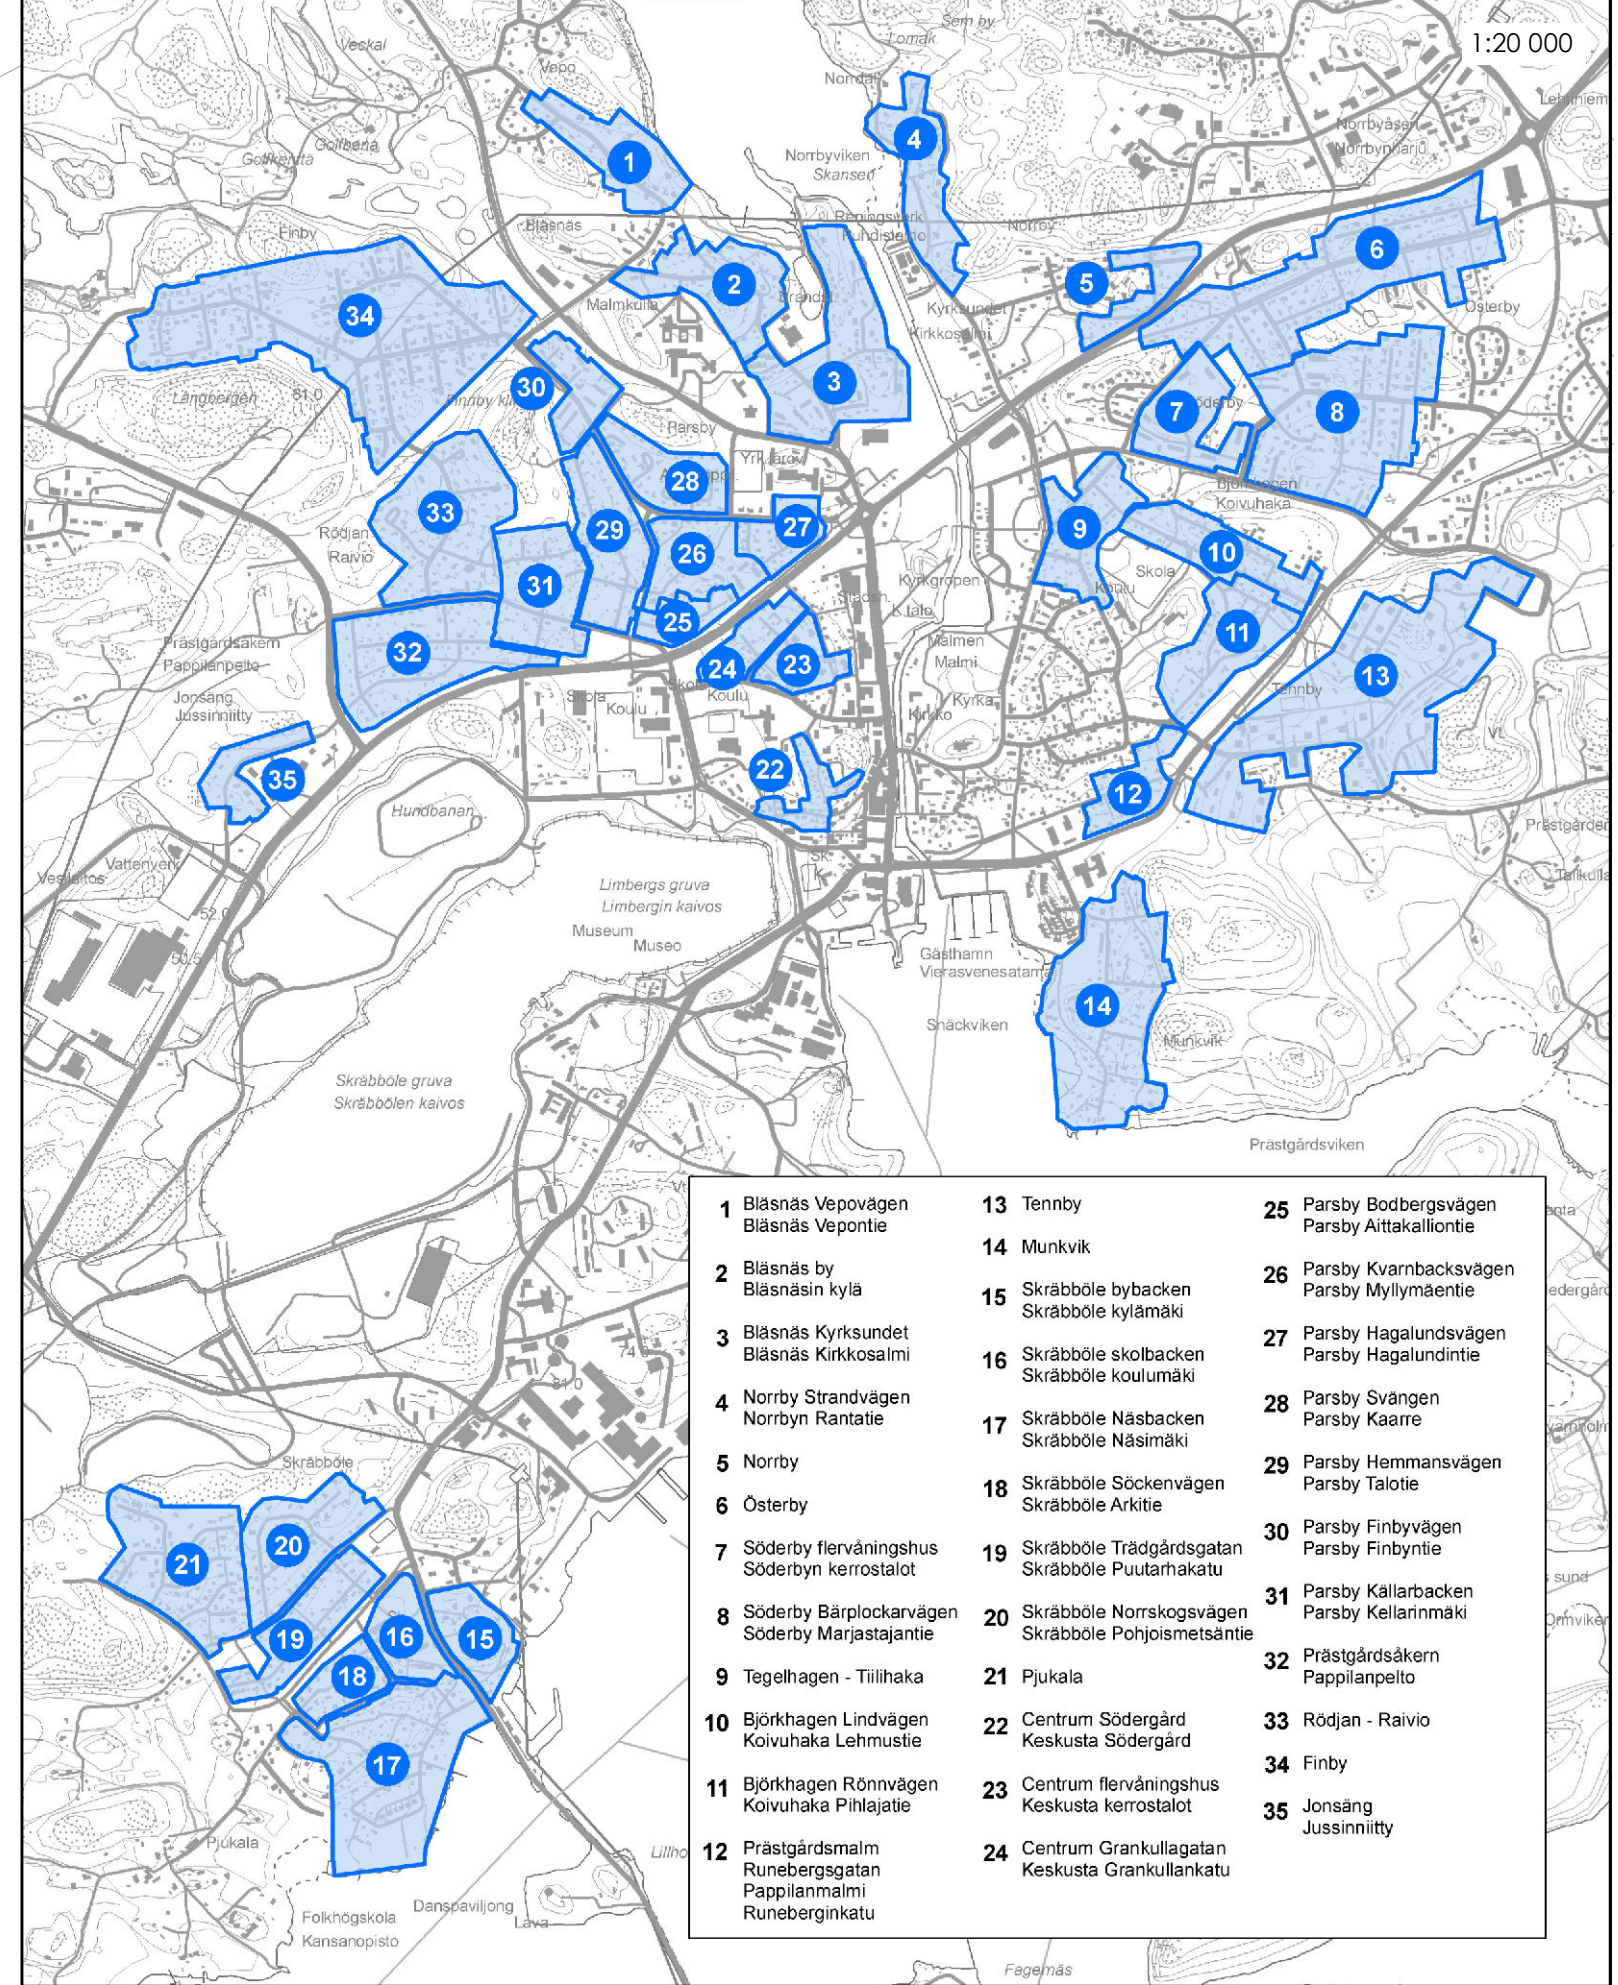

PARGAS STAD PARAISTEN KAUPUNKI Generalplan för Pargas centrum Paraisten keskustan yleiskaava			
Bygg- och miljönämnden / Rakennus- ja ympäristölautakunta 14.3.2018, 18.4.2018, 13.6.2018, 17.10.2018, 10.6.2020,		Meddelande om påbörjande / Tiedotus aloittamisesta 12.4.2018	
Beredningsmaterial framlagt, MBL § 62, MBF § 30 / Valmisteluaineisto nähtävillä, MRL § 62, MRA § 30 29.6.-14.8.2020		Planförslag framlagt, MBL § 65, MBF § 19 / Kaavachdotus nähtävillä, MRL § 65, MRA § 19	
Baskarta / Pohjakaarta Lantmäteriverket och Pargas stad, innehåller data från Lantmäteriverkets Terrängdatabas 6/2021 Maanmittauslaitos ja Paraisten kaupunki, sisältää Maanmittauslaitoksen Maastietokannan 6/2021 aineistoa		Koordinatsystem / Koordinaatisto ETRS-GK23	
Heidi Saaristo-Levin Planlängningschef / Kaavoituspäälikkö		Förslag Ehdotus Pargas / Paraisten 24.6.2021	
		1:10 000 Plankod / Kaavakoodi 44532018001	

1 Båsnäs Vepovägen Båsnäs Vepontie	13 Tenby	25 Parsby Botbergsvägen Parsby Aittakallioite
2 Båsnäs by Båsnäs kylä	14 Munkvik	26 Parsby Kwambäcksvägen Parsby Myllymientie
3 Båsnäs Kyrksundet Båsnäs Kirkkosalmi	15 Skräbble bybacken Skräbble kylämäki	27 Parsby Haglundsvägen Parsby Haglundentie
4 Norrby Strandvägen Norrbyn Rantatie	16 Skräbble skolbacken Skräbble koulumäki	28 Parsby Söndgen Parsby Kaarntie
5 Norrby	17 Skräbble Näsbacken Skräbble Näsämäki	29 Parsby Hammanvägen Parsby Talote
6 Osterby	18 Skräbble Söckenvägen Skräbble Ankitie	30 Parsby Finbyvägen Parsby Finbyntie
7 Söderby flervägarhus Söderbyn kerrostalot	19 Skräbble Trädgårdsgatan Skräbble Puutarakatu	31 Parsby Källaracken Parsby Kallanmäki
8 Söderby Båjrockarvägen Söderby Mörjarsgatan	20 Skräbble Norrskogsvägen Skräbble Pönpöjämäentie	32 Prästgårdsåskern Pappianpelto
9 Tegehagen - Tiitahka	21 Pjuuka	33 Rödjan - Raivio
10 Björkågen Lindvägen Korvahaka Lehmustie	22 Centrum Södergård Keskusta Södergård	34 Finby
11 Björkågen Rönnvägen Korvahaka Pihäjtie	23 Centrum flervägarhus Keskusta kerrostalot	35 Jönsting Jussinintie
12 Prästgårdsalm Runebergsgatan Kaavustienkatu Runeberginkatu	24 Centrum Granhällagatan Keskusta Granhällankatu