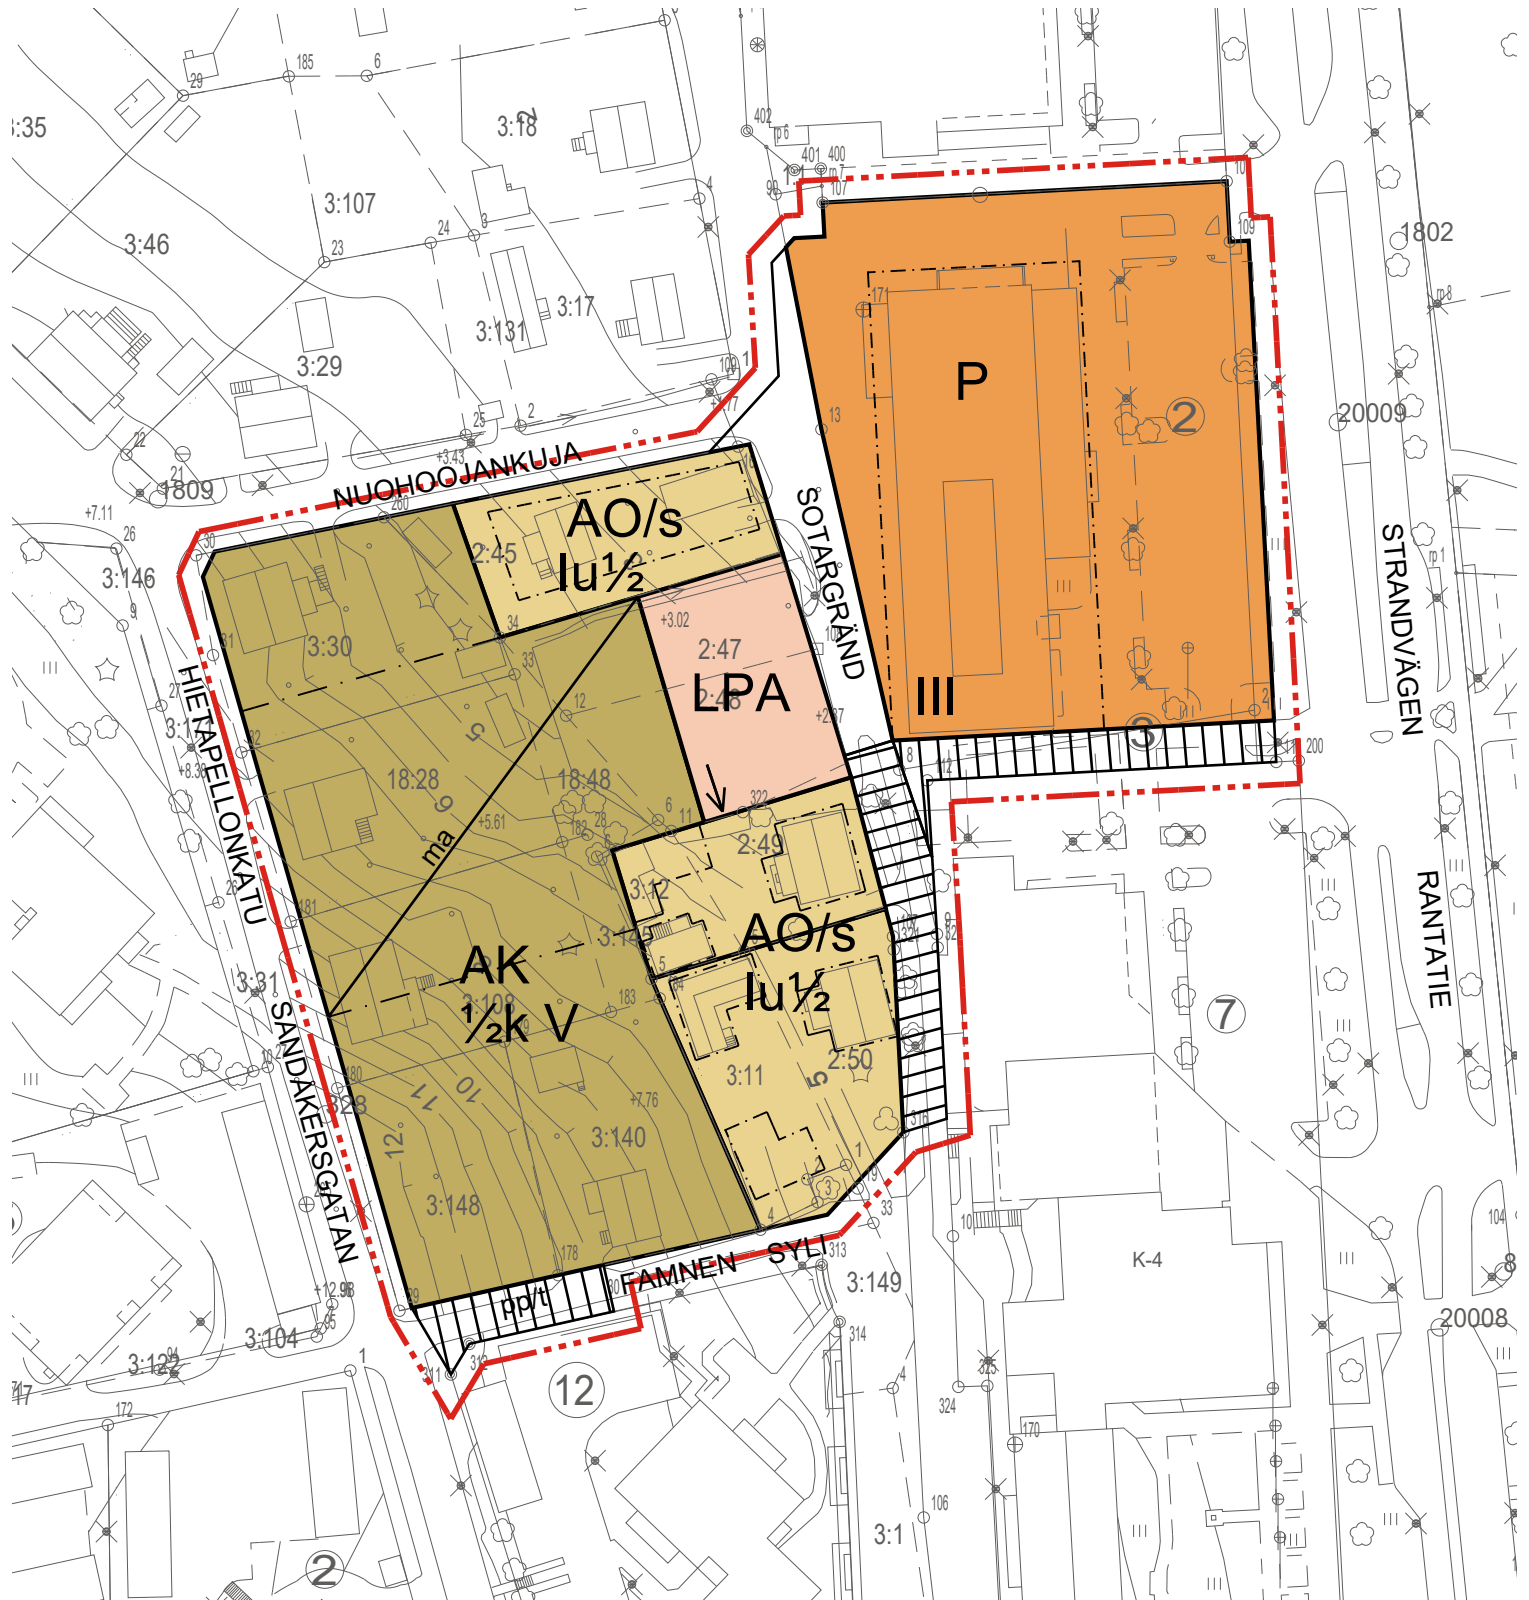

Detaljplanändring för delar av kvarter 2 i Norra Centrum (07) stadsdel; Norra Famnen  
Asemakaavamuutos osalle korttelia 2 Pohjois-Keskustan (07) kaupunginosassa; Norra Famnen

Preliminärt utkast/ Alustava luonnos

Skala/mittakaava 1:1000

- AK** Kvartersområde för flervåningshus  
Asuinkerrostalojen korttelialue
- AO/s** Kvartersområde för fristående småhus/ område där miljön bevaras  
Erillispientalojen korttelialue/ alue, jolla ympäristö säilytetään
- P** Kvartersområde för servicebyggnader  
Palvelurakennusten korttelialue
- LPA** Kvartersområde för bilplatser  
Autopaikkojen korttelialue